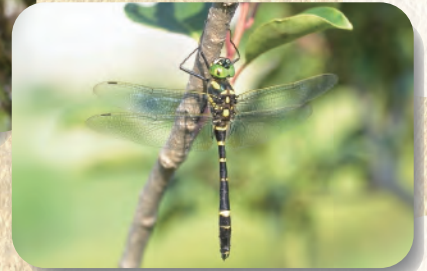

# トンボはドコま

貨物線の森のピオトープで確認された、  
県レッドデータリストで絶滅危惧II類の  
ヨツボシトンボ

京浜臨海部の環境は安定したのか、オオシオカラトンボが復活、捕獲も20頭台に

2016年初めて観察されたオオヤマトンボ