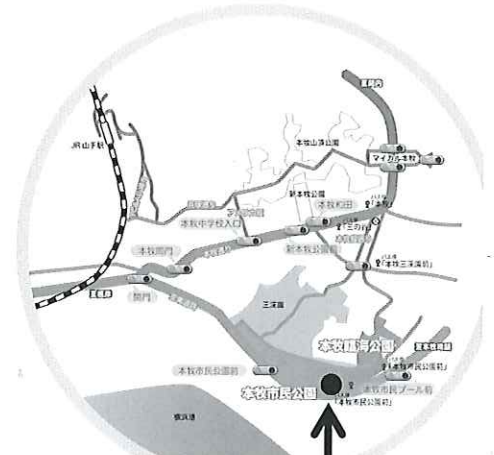

問合せ：045-782-8004(長浜公園)

長浜公園集合場所(レストハウス)

<アクセス>
シーサイドライン並木中央駅または
京浜急行京急富岡駅より徒歩14分

【富岡総合公園(横浜市金沢区富岡東 2-9)】

7/16(土)、8/20(土)、9/24(土)、10/22(土)

申込：事前申込不要、当日直接集合場所へ

問合せ：045-701-3450(海の公園管理センター)

富岡総合公園 集合場所 (駐車場)

<アクセス>
シーサイドライン
南部市場駅より
徒歩5分

【本牧市民公園(横浜市中区本牧三之谷 59)】

7/24(日)、8/26(金)、8/27(土)、

8/28(日)、9/25(日)、10/15(土)

申込：事前申込不要、当日直接集合場所へ

問合せ：045-623-8747(本牧市民公園)

本牧市民公園 集合場所(レストハウス)

<アクセス>
JR 根岸線根岸駅より
市営バス 54・91・97 系統乗車
「本牧市民公園前」下車すく