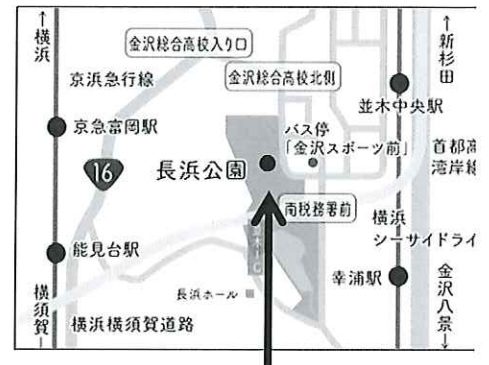

①7/9(土)、②8/13(土)、③9/17(土)、④10/8(土)

対象：小中学生の子と親

* 小学3年生以下は保護者と一緒に参加してください。

申込：往復はがきに「トンボとり大作戦」と記入し、郵便番号・住所・氏名(全員)・電話番号・希望日を記入して、

①6/18(土)、②7/23(土)、③8/27(土)、④9/16(金)

(すべて必着) までに長浜公園へ【各回抽選で

10組、結果は返信用はがきでお知らせします】

問合せ：045-782-8004(長浜公園)

長浜公園集合場所(レストハウス)

<アクセス>
シーサイドライン並木中央駅または
京浜急行京急富岡駅より徒歩14分

【富岡総合公園(横浜市金沢区富岡東 2-9)】

7/16(土)、8/20(土)、9/24(土)、10/22(土)

申込：事前申込不要、当日直接集合場所へ

問合せ：045-701-3450(海の公園管理センター)

富岡総合公園 集合場所 (駐車場)

<アクセス>
シーサイドライン
南部市場駅より
徒歩5分

【本牧市民公園(横浜市中区本牧三之谷 59)】

7/24(日)、8/26(金)、8/27(土)、

8/28(日)、9/25(日)、10/15(土)

申込：事前申込不要、当日直接集合場所へ

問合せ：045-623-8747(本牧市民公園)

本牧市民公園 集合場所(レストハウス)

<アクセス>
JR 根岸線根岸駅より
市営バス 54・91・97 系統乗車
「本牧市民公園前」下車すく