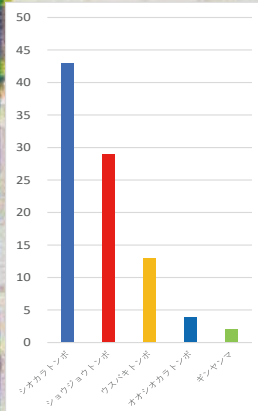

キリンビール株式会社 横浜工場

①5種 91頭
②ご調査いただきありがとうございました。沢山のトンボが来ていることを嬉しく感じております。これからも生き物たちが来やすい環境づくりを続けてまいります。