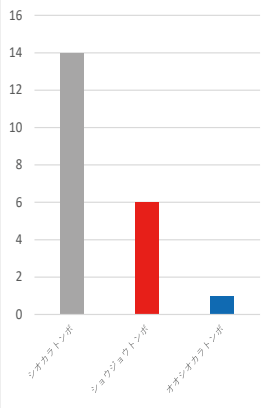

JVC ケンウッド

①3種 21頭
②オオシオカラトンボを初捕獲、チョウトンボも目視だが確認出来ました。池の状況が悪く、メダカの姿も見えなくなつたので、春に掻い掘りを予定しています。