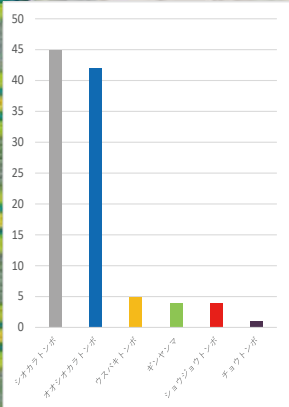

株式会社 JERA 横浜火力発電所

①6種 101頭
②その名も「トンボ池」にて、今年もシオカラトンボをはじめとする多くのトンボを捕獲。また今年、数年ぶりにチョウトンボが捕獲できました。