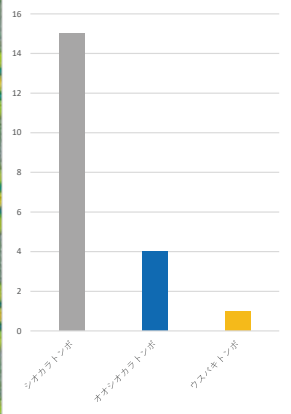

東芝エネルギーシステムズ株式会社 京浜事業所

①3種 20頭  
 ②今年もビオトープ池に多くのトンボが飛来しました。年々数が増えておりますが、中には網が届かずに捕獲できなかつた個体があり残念！  
 来年こそは目指せ全数捕獲！